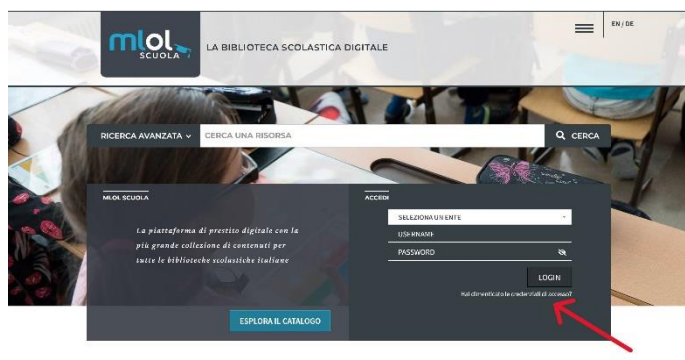

# Biblioteca digitale Istituto Comprensivo 4 Quartu Sant'Elena

## MLOL Scuola

Indicazioni per ricevere le credenziali personali di accesso alla biblioteca digitale scolastica:

1. Andare sul portale MLOL Scuola <https://scuola.medialibrary.it/>
2. Cliccare sul link "Hai dimenticato le credenziali di accesso"